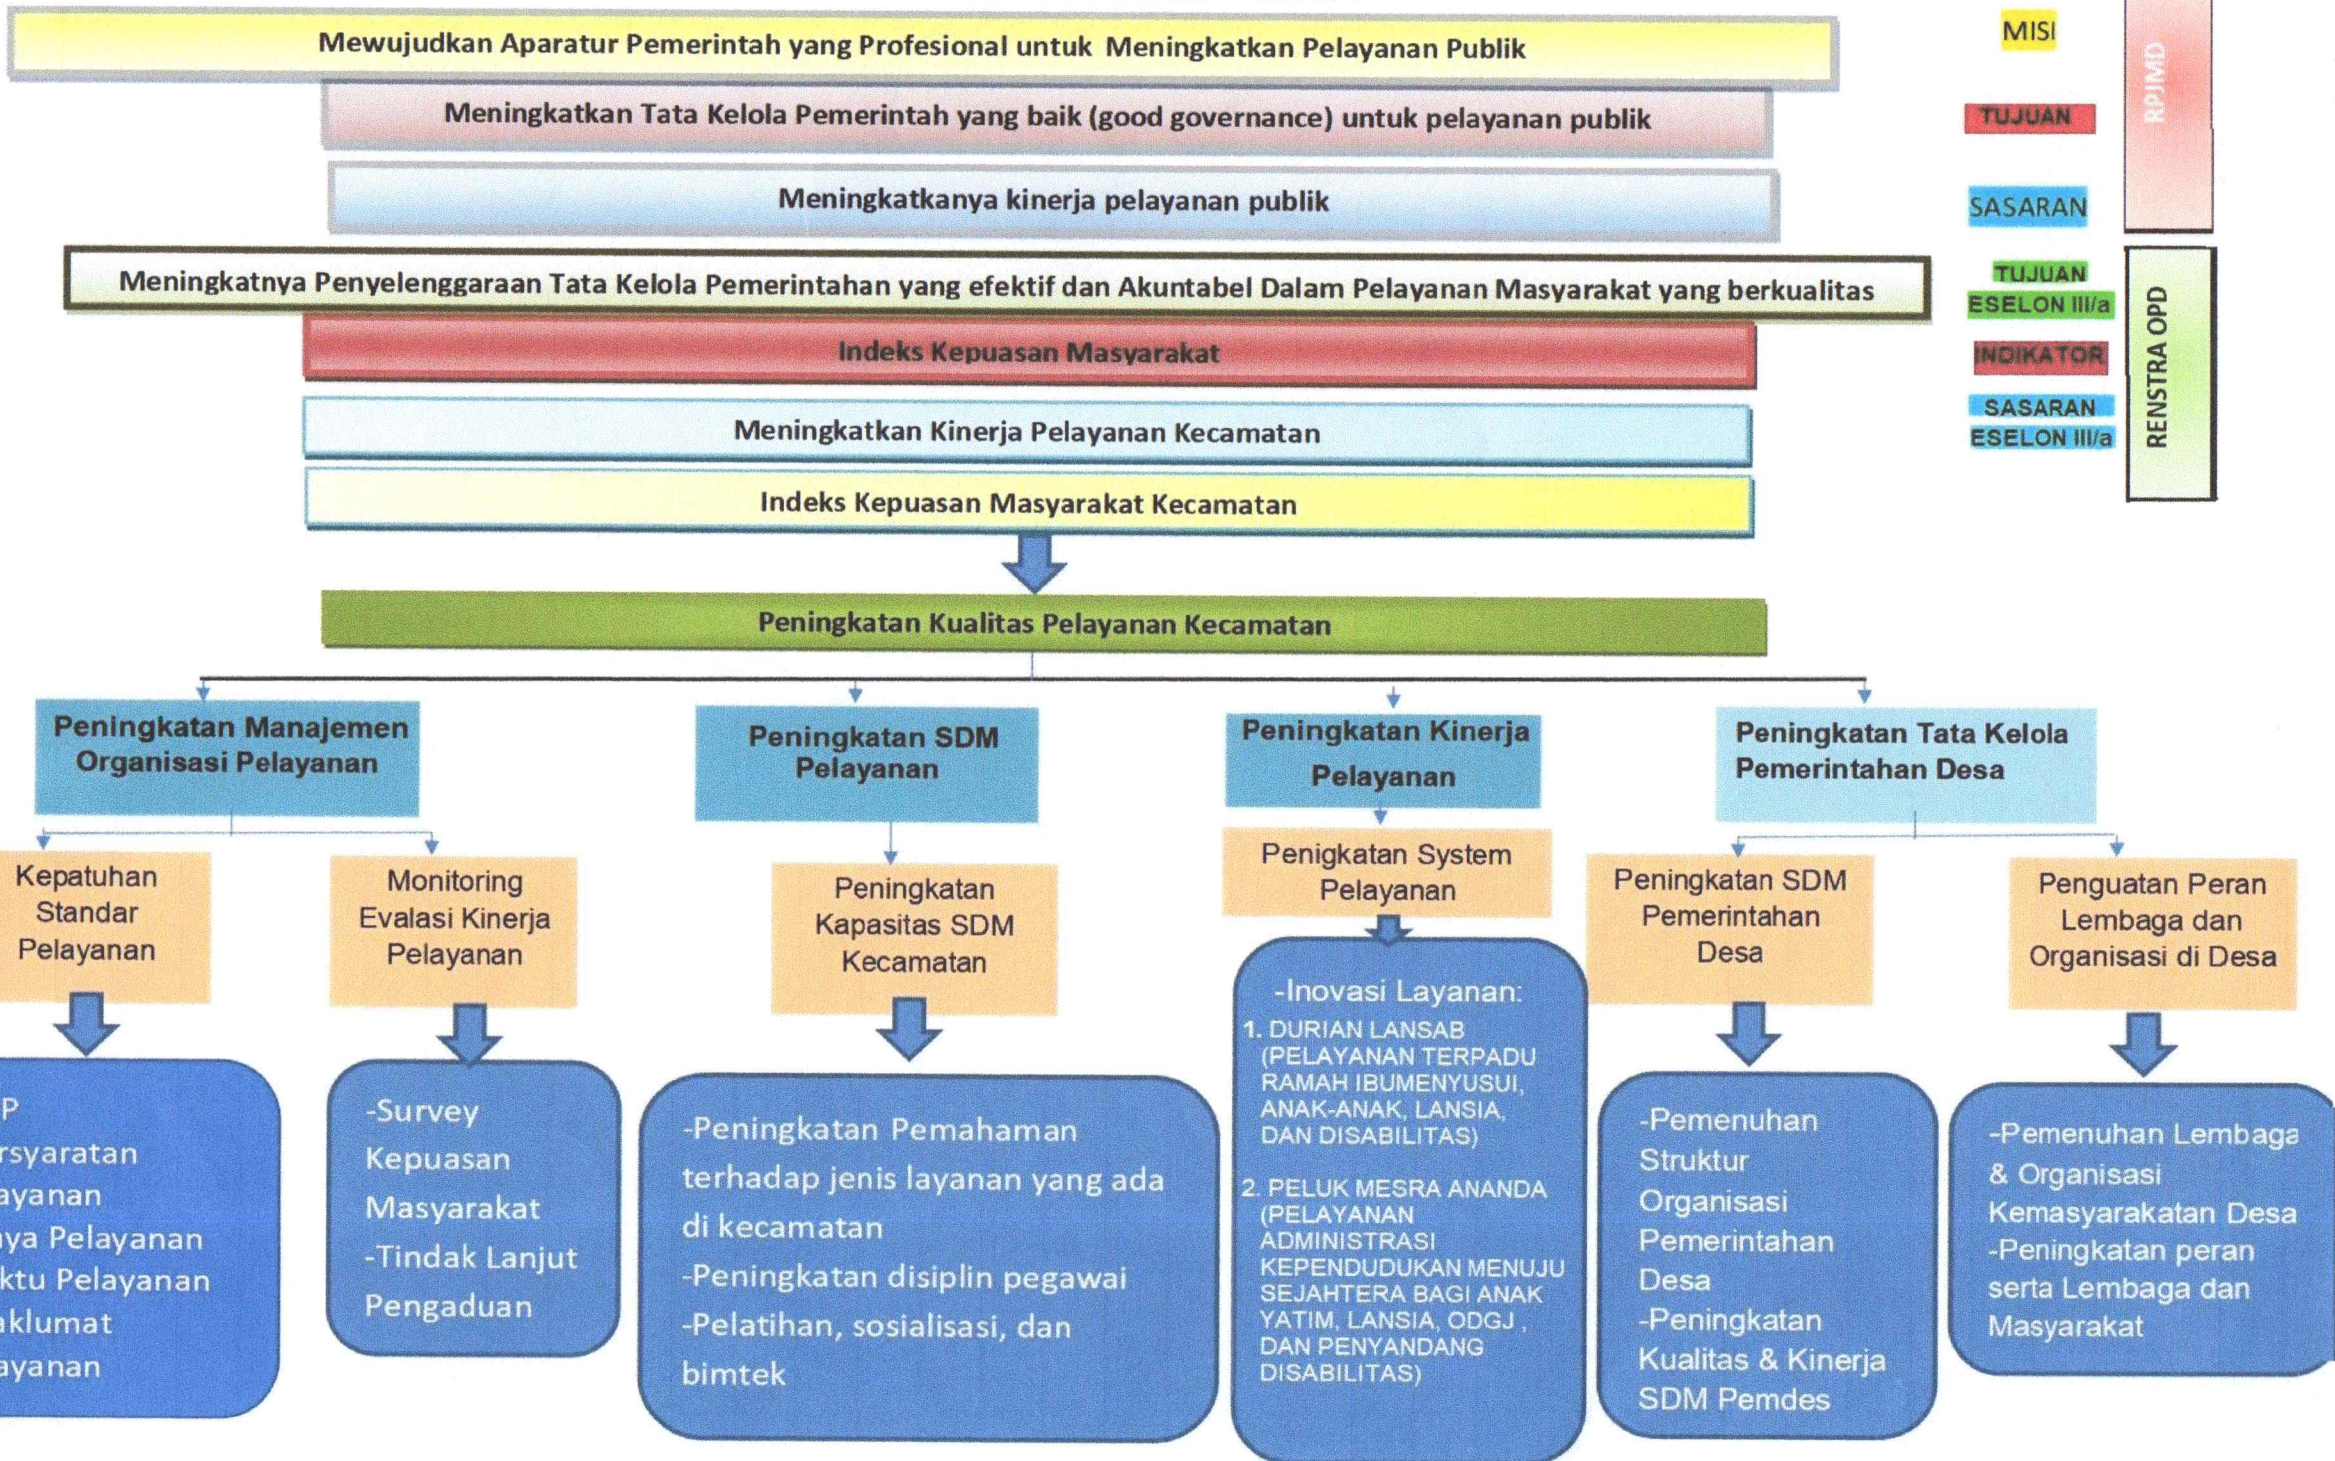

POHON KINERJA, CASCADING, DAN LOGICAL FRAMEWORK

KECAMATAN DOLOPO

KECAMATAN DOLOPO

Jln. Raya Dolopo, No. 402
Dolopo, 63174

POHON KINERJA KECAMATAN DOLOPO

CASCADING KECAMATAN DOLOPO

LOGICAL FRAMEWORK KEC. DOLOPO