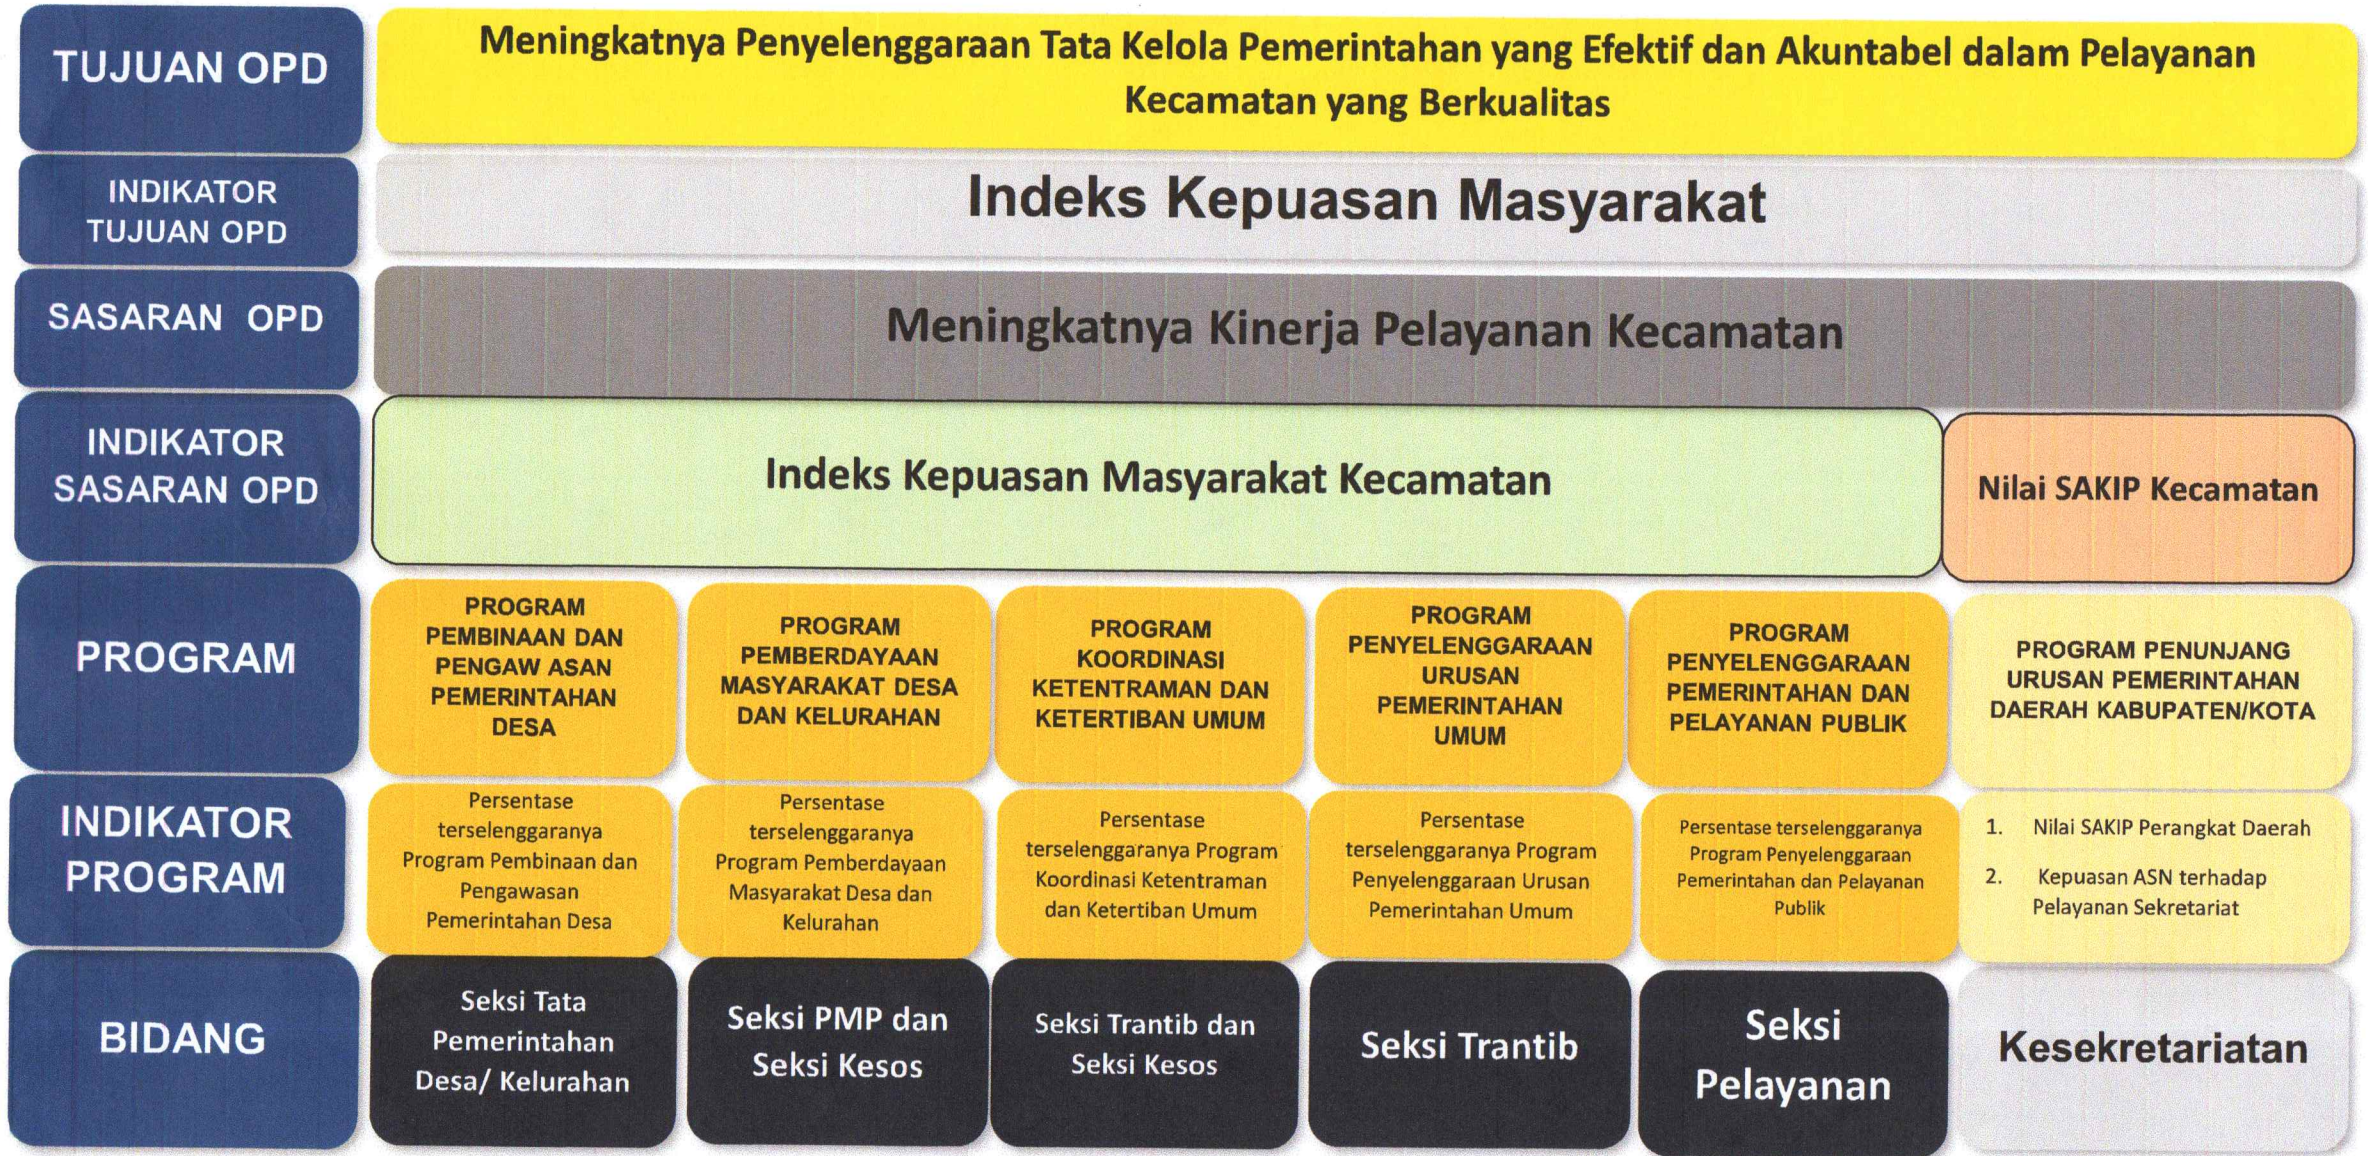

POHON KINERJA, CASCADING, DAN LOGICAL FRAMEWORK

KECAMATAN DOLOPO

KECAMATAN DOLOPO

Jln. Raya Dolopo, No. 402
Dolopo, 63174

POHON KINERJA KECAMATAN DOLOPO

CASCADING KECAMATAN DOLOPO

LOGICAL FRAMEWORK KEC. DOLOPO