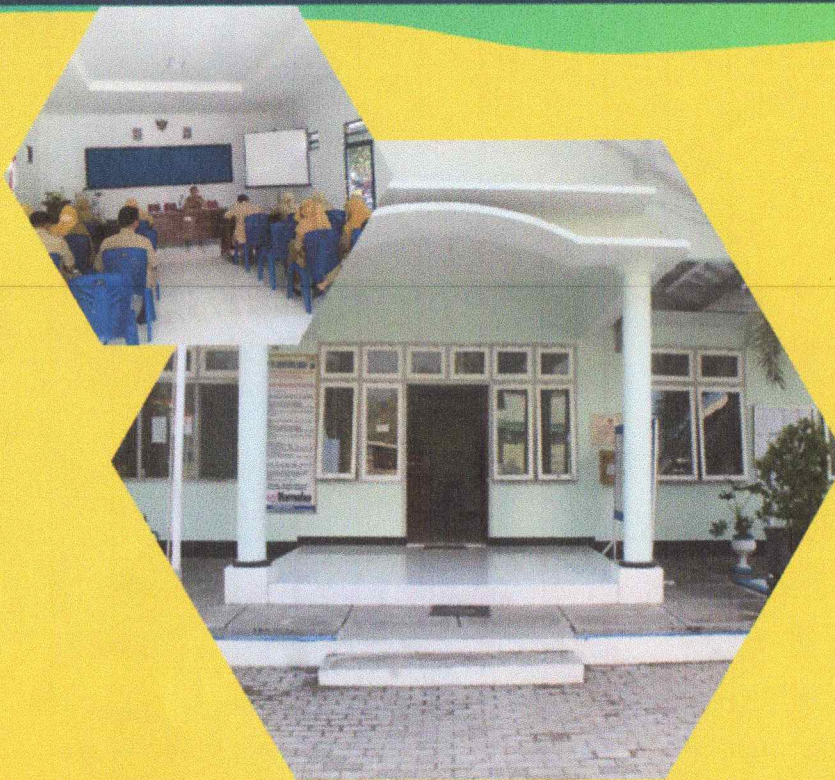

POHON KINERJA, CASCADING, DAN LOGICAL FRAMEWORK

KECAMATAN DOLOPO

KECAMATAN DOLOPO

Jln. Raya Dolopo, No. 402
Dolopo, 63174

POHON KINERJA KECAMATAN DOLOPO

CASCADING KECAMATAN DOLOPO

LOGICAL FRAMEWORK KEC. DOLOPO